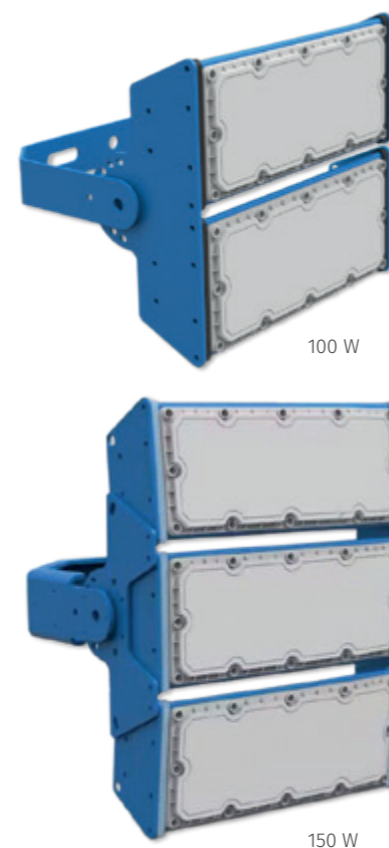

Art.-Nr.	Bezeichnung	Gehäusefarbe	Leistung	Lichtfarbe	Lumen	Schutzart	Dimmbar	Gewicht	VPE
21965	Tragbarer LED Strahler 12 V / 10 W mit austauschbarem Akku	rot	10 W	6000 K	900	IP44	ja	1,41 kg	12
22012	Ersatzakku zu Artikel 21965 10 W								1
21966	Tragbarer LED Strahler 12 V / 20 W mit austauschbarem Akku	rot	20 W	6000 K	1800	IP44	Ja	2,75 kg	8
22015	Ersatzakku zu Artikel 21966 20 W								1

LED Baustrahler 230 V

Die mobilen LED Strahler sind einfach in der Handhabung und sorgen für optimale Ausleuchtung auf Baustellen und im Außenbereich.

Ausgestattet mit einem 5 m Kabel können sie problemlos an das Stromnetz angeschlossen werden und sorgen zugleich für ein hohes Maß an Flexibilität. Ihre robuste Bauweise macht sie zum unverzichtbaren Begleiter.

Art.-Nr.	Bezeichnung	Gehäusefarbe	Leistung	Lichtfarbe	Lumen	Schutzart	Dimmbar	Gewicht	VPE
40781B	Mobiler LED Baustrahler 230 V / 30 W mit 5 m Kabel	blau	30 W	6000 K	2400	IP65	Nein	1,6 kg	8
40782B	Mobiler LED Baustrahler 230 V / 60 W mit 5 m Kabel	blau	60 W	6000 K	4800	IP65	Nein	2,7 kg	4
22570-60	Mobiler LED Baustrahler 230 V / 60 W mit 5 m Kabel und Stativ	gelb	60 W	6000 K	4800	IP65	Nein	4,85 kg	2

LED Baustrahler Mega Power 230 V

Der Mega Power LED Strahler ist, dank seiner Schutzart IP65, perfekt geeignet für den Einsatz im Außenbereich. Er ist ein energieeffizienter und flexibel nutzbarer LED Arbeitsstrahler mit superhellen SMD-LED's, die einen Lichtstrom von 12500 Lumen erzeugen. Der mobile LED Strahler hat eine Kabellänge von 20 m und austauschbare Frontscheiben. Der perfekte Begleiter für Ihre Arbeiten im Außeneinsatz.