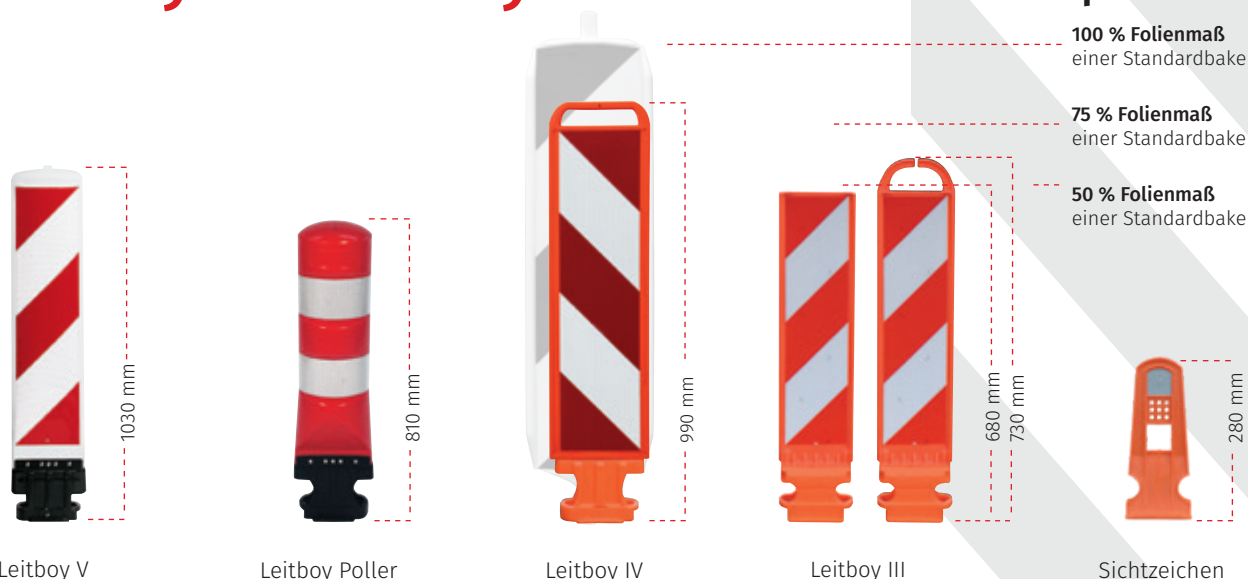

# Leitboys & Leitboy Poller mit flexiblem Adapter

## Klemmfix Leitboys & Leitboy Poller

Optimale Sichtbarkeit und ideal geeignet für individuelle Lösungen

- » Flexibler Gummifuß
- » Hoch flexibler Kunststoff
- » Mit Folienschutzrand
- » Auch in Pfeilfolie lieferbar