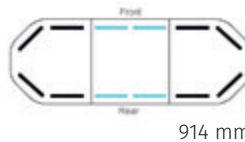

Bedienteil

Technische Daten

Technische Daten Dachwarnsystem

Gewicht	Ab 5 kg
Spannung	12 V, 24 V
Mittlere Aufnahme	Ab 9,2 A 12 V / ab 4,6 A 24 V
Längen	610 mm, 762 mm, 914 mm, 1.090 mm, 1.244 mm, 1.372 mm, 1.524 mm
Tiefe/Höhe	331 mm, 59 mm
Montagearten	Montagefüße starr (im Lieferumfang enthalten) Montagefüße flexibel
Schutzart	IP5K4K9K
Zulassung	(Tag/Nacht-Zulassung TB2 bzw. TA2) Richtlinie 72/245/EWG

610 mm

762 mm

914 mm

1090 mm

1244 mm

1372 mm

1524 mm

| = Standard-Ausstattung