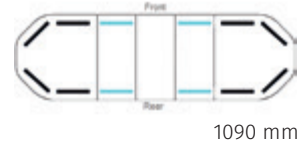

Bedienteil

Technische Daten

Technische Daten Dachwarnsystem

Gewicht	Ab 5 kg
Spannung	12 V, 24 V
Mittlere Aufnahme	Ab 9,2 A 12 V / ab 4,6 A 24 V
Längen	610 mm, 762 mm, 914 mm, 1.090 mm, 1.244 mm, 1.372 mm, 1.524 mm
Tiefe/Höhe	331 mm, 59 mm
Montagearten	Montagefüße starr (im Lieferumfang enthalten) Montagefüße flexibel
Schutzart	IP5K4K9K
Zulassung	(Tag/Nacht-Zulassung TB2 bzw. TA2) Richtlinie 72/245/EWG

610 mm

762 mm

914 mm

1090 mm

1244 mm

1372 mm

1524 mm

| = Standard-Ausstattung